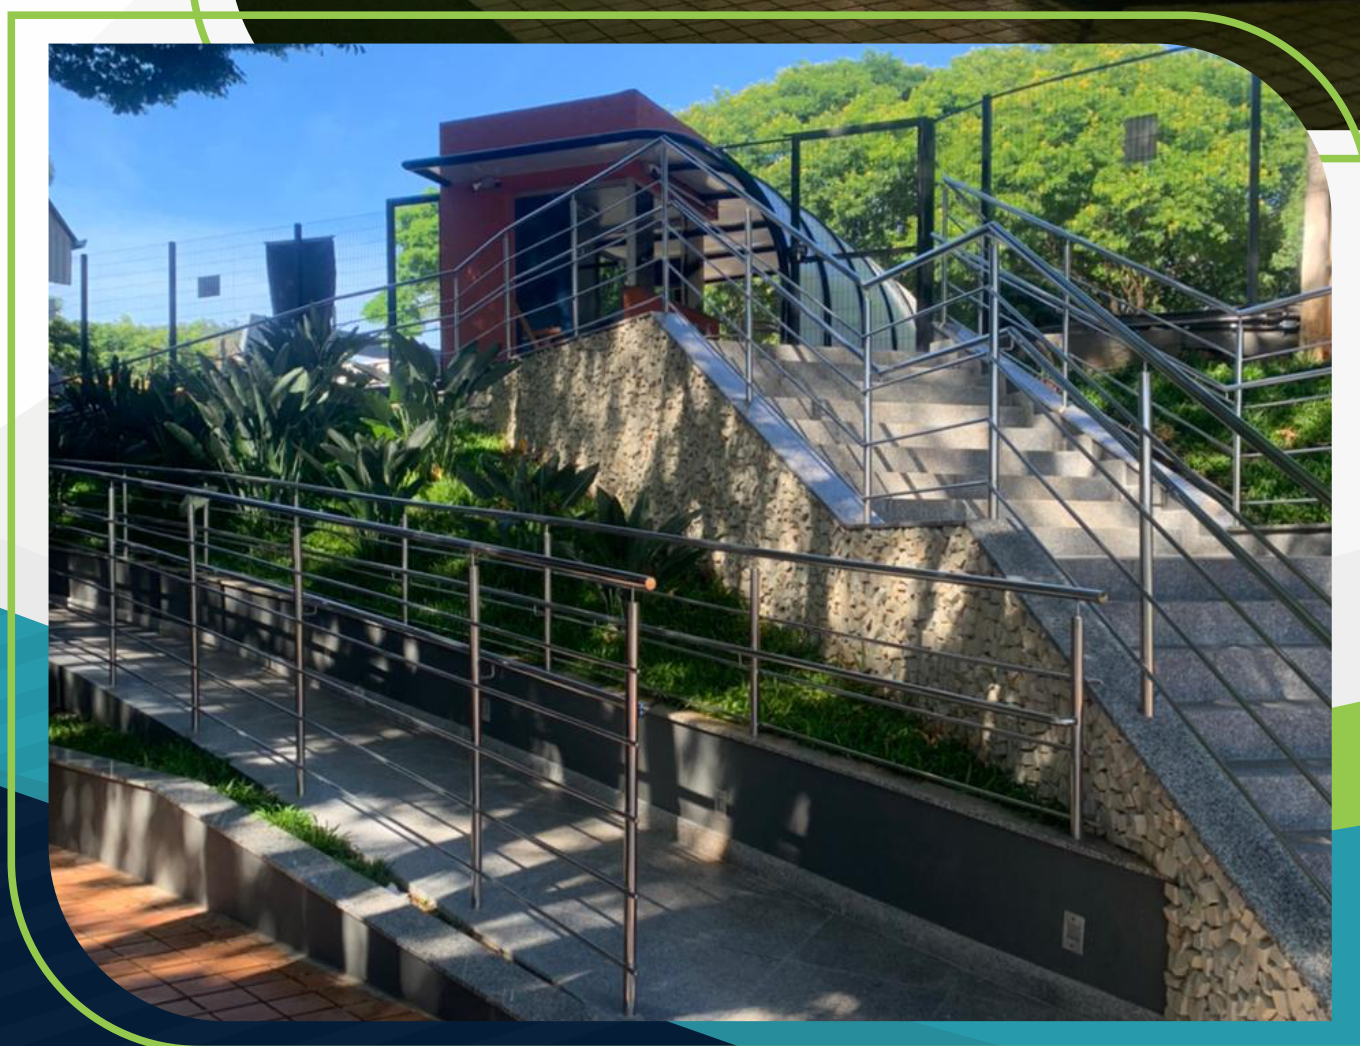

# Revitalização da Portaria

PORTARIA MODERNA E ACESSÍVEL!

Adequações na entrada principal do clube trouxeram segurança e acessibilidade.

 INVESTIMENTO  
R\$64.500,00