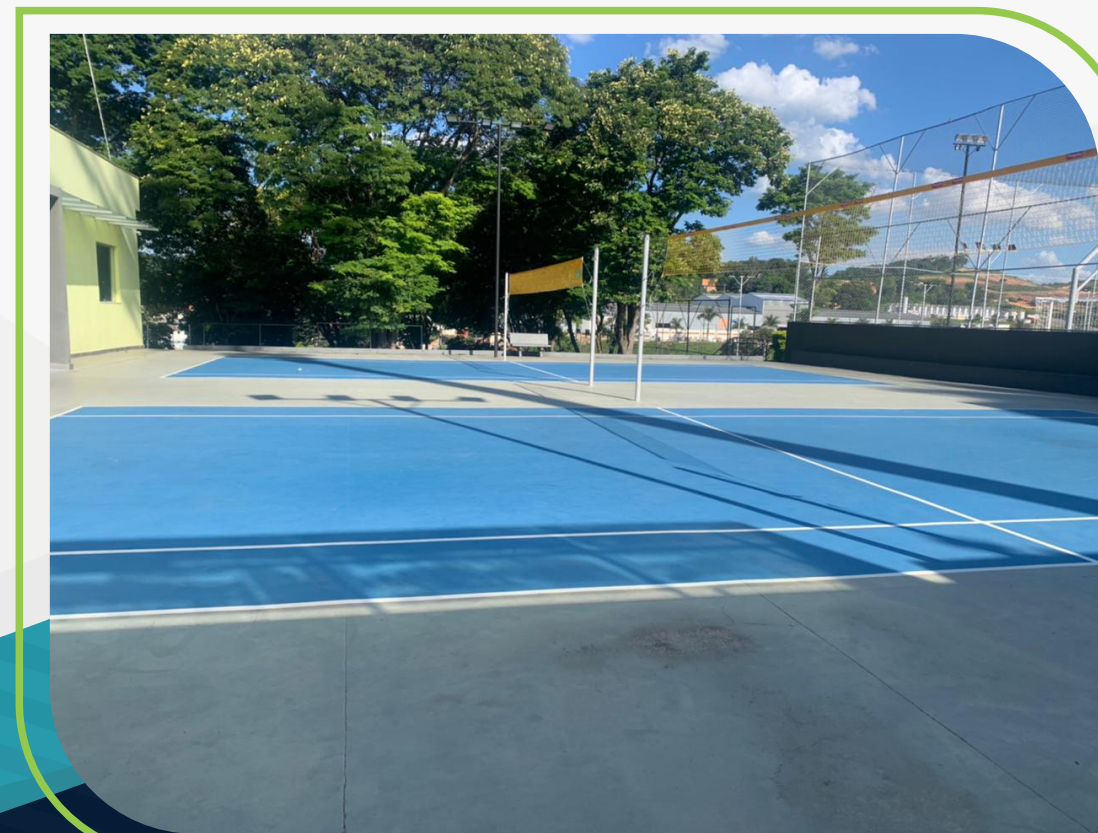

Patafufo
Country Club

INFORMATIVO

2021

EDIÇÃO 04

INFORMATIVO
▶ 2021

Pintura da Área externa

AMBIENTES RENOVADOS

Portaria, quadras e quiosque do tênis ganharam uma nova pintura.